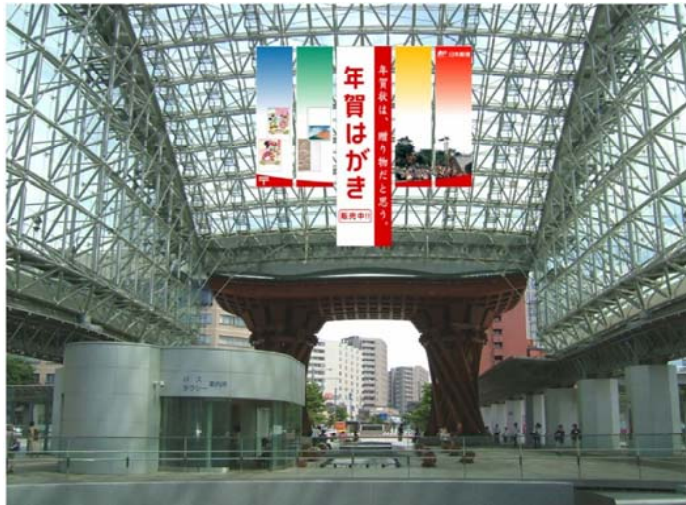

○ もてなしドーム空間及び金沢駅改札口付近における装飾図案

タペストリー

PR用看板

PRサイン

PR用ポスター

注：この写真はイメージのため、実際のものとは多少違うことがあります。