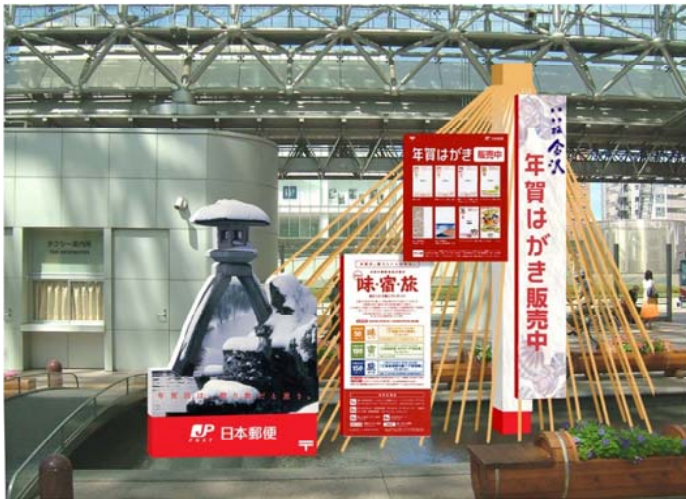

○ もてなしドーム空間及び金沢駅改札口付近における装飾図案

タペストリー

PR用看板

PRサイン

PR用ポスター

注：この写真はイメージのため、実際のものとは多少違うことがあります。