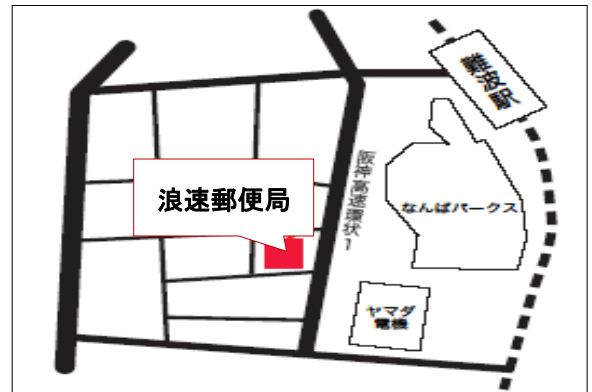

【アクセスマップ】

日本郵便株式会社 浪速郵便局
4階中会議室
〒556-8799
大阪市浪速区難波中3-10-1
難波駅から徒歩4分

※誠に申し訳ございませんが会場には駐車スペースを設けておりません。公共機関をご利用されるか、近隣駐車場のご利用をお願いします。

【お問い合わせ先】

日本郵便株式会社近畿支社 近畿広域国際郵便営業センター (担当:太田、坪倉)
TEL:06-6445-0826 受付時間:月~金(平日9:00~17:00)