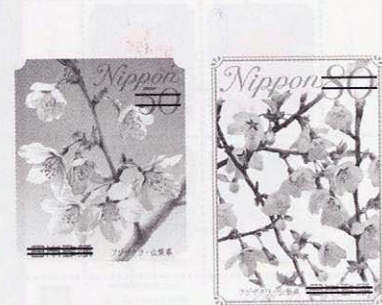

# ふるさと切手 ふるさとの花

シリーズ第6集  
2月1日(月)発売

今回は、春の県花を描きました。

切手帳同時発売!

この印刷物は、発行される切手とは色が多少異なる場合があります。

JP 日本郵便

## ふるさと切手 ふるさとの花 Prefectural Flowers シリーズ第6集

種類:  
50円郵便切手 1シート 10枚(縦5枚×横2枚) / ※1枚から販売します  
80円郵便切手 1シート 10枚(縦5枚×横2枚) / ※1枚から販売します  
意匠:

①②チューリップ・富山県 ③④レンゲソウ・岐阜県  
⑤⑥ニジツセイキナシノハナ・鳥取県 ⑦⑧デイゴ・沖縄県  
⑨⑩フジザクラ・山梨県

デザイン:  
50円シート 貝淵 純子(切手デザイナー)  
80円シート 中丸 ひとみ(切手デザイナー)  
発行日:  
平成22(2010)年2月1日(月)  
版式刷色:  
グラビア5色

50円郵便切手印面寸法:  
縦27.0mm×横22.5mm  
小切れ寸法:  
縦30.0mm×横25.5mm  
シート寸法:  
縦175.0mm×横76.5mm

80円郵便切手印面寸法:  
縦33.0mm×横22.5mm  
小切れ寸法:  
縦36.0mm×横25.5mm  
シート寸法:  
縦210.0mm×横76.5mm