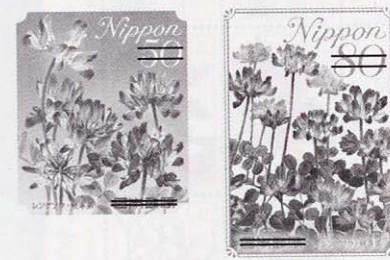

# ふるさと切手 ふるさとの花

シリーズ第6集  
2月1日(月)発売

今回は、春の県花を描きました。

切手帳同時発売!

この印刷物は、発行される切手とは色が多少異なる場合があります。

JP 日本郵便

## ふるさと切手 ふるさとの花 Prefectural Flowers シリーズ第6集

種類:  
50円郵便切手 1シート 10枚(縦5枚×横2枚) / ※1枚から販売します  
80円郵便切手 1シート 10枚(縦5枚×横2枚) / ※1枚から販売します  
意匠:

①②チューリップ・富山県 ③④レンゲソウ・岐阜県  
⑤⑥ニジツセイキナシノハナ・鳥取県 ⑦⑧デイゴ・沖縄県  
⑨⑩フジザクラ・山梨県

デザイン:  
50円シート 貝淵 純子(切手デザイナー)  
80円シート 中丸 ひとみ(切手デザイナー)  
発行日:  
平成22(2010)年2月1日(月)  
版式刷色:  
グラビア5色

50円郵便切手印面寸法:  
縦27.0mm×横22.5mm  
小切れ寸法:  
縦30.0mm×横25.5mm  
シート寸法:  
縦175.0mm×横76.5mm

80円郵便切手印面寸法:  
縦33.0mm×横22.5mm  
小切れ寸法:  
縦36.0mm×横25.5mm  
シート寸法:  
縦210.0mm×横76.5mm