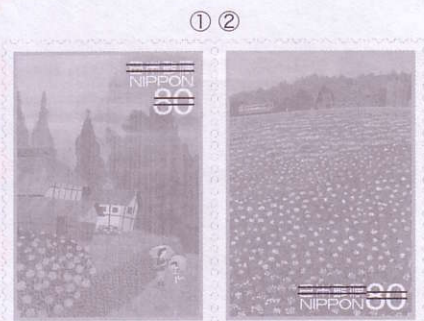

ふるさと 心の風景

Hometowns - Scenes in My Heart

シリーズ切手第5集
花の風景

同時発売!
切手の原画作者、原田泰治が
原画の「ふるさと」を訪ね歩く
切手の「ふるさと」解説帳
＜第5集＞

6月23日(火)発売
On sale from 23, June

この印刷物は、発行される切手とは色が多少異なる場合があります。

JP 日本郵便

ふるさと 心の風景

Hometowns - Scenes in My Heart

シリーズ切手第5集
春の風景

種類: 80円郵便切手 1シート 10枚(縦5枚×横2枚) / ※1枚から販売します

意匠:

- ①群馬県利根郡
- ②北海道中川郡
- ③長野県諏訪市
- ④山口県萩市
- ⑤兵庫県洲本市
- ⑥宮崎県西臼杵郡
- ⑦沖縄県八重山郡
- ⑧石川県白山市
- ⑨千葉県南房総市
- ⑩山梨県笛吹市

原画作者: 原田 泰治
切手デザイナー: 丸山 智

発行日: 平成21(2009)年6月23日(火)

版式刷色: グラビア6色

印面寸法: 縦35.5mm×横25.0mm

小切れ寸法: 縦38.5mm×横28.05mm

シート寸法: 縦222.5mm×横140.25mm