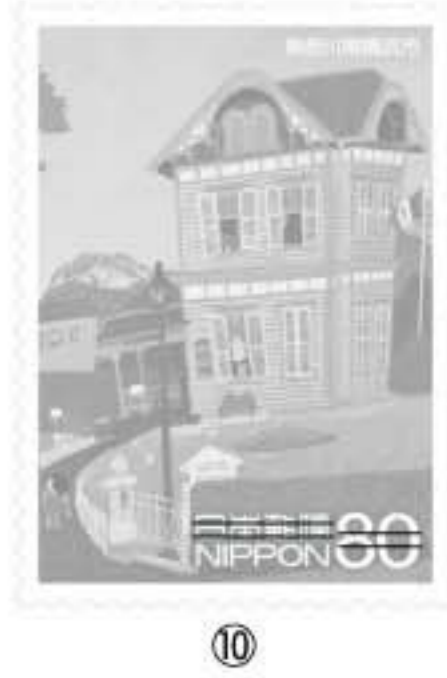

心と

Hometowns - Scenes in My Heart

種類:80円郵便切手 1シート 10枚/※1枚から販売します
意匠:①②:「苗畑」(茨城県日立市) ③④:「春風」(埼玉県熊谷市)
⑤⑥:「春の庭先」(群馬県利根郡昭和村) ⑦:「麦畑」(栃木県芳賀郡益子町)
⑧:「木立の中の家」(千葉県木更津市) ⑨:「ケヤキ並木」(東京都渋谷区)
⑩:「ハイカラ館」(神奈川県横浜市) 背景画:「春の庭先」(群馬県利根郡昭和村)

原画作者:原田 泰治
切手デザイナー:森田 基治
発行日:平成23(2011)年3月1日(火)
版式刷色:グラビア6色

印面寸法:①～⑥:縦35.5mm×横28.05mm
:⑦～⑩:縦35.5mm×横25.0mm
小切寸法:縦38.5mm×横28.05mm
シート寸法:縦222.5mm×横140.25mm