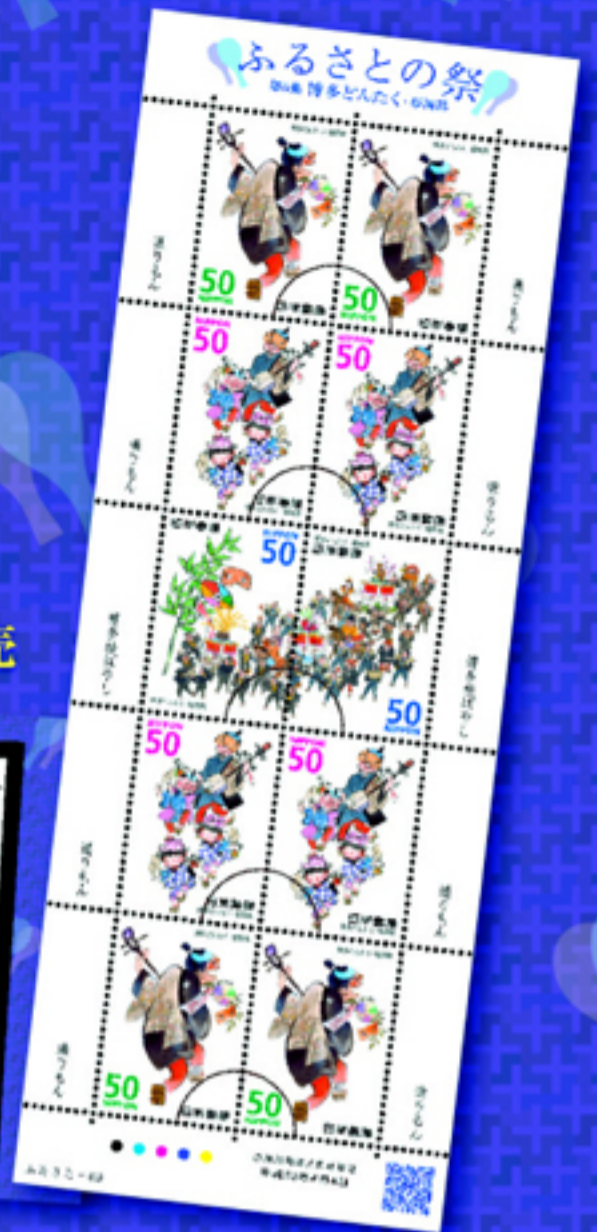

ふるさとの祭

第6集 博多どんたく・福岡県

Hometown Festivals Series 6

4月4日(月)発売

On sale from 4, April

切手帳同時発売

この印刷物は、発行される切手とは色が多少異なる場合があります。

PHILA'11
NIPPON
日本国際切手展 2011
2011年7月28日(木)~8月2日(火)
〒107-8304 東京都港区赤坂9-1-1
http://www.philanippon.jp

JP NETWORK 郵便局

ふるさと切手

ふるさとの祭

第6集 博多どんたく・福岡県

Hometown Festivals Series 6

種類:50円郵便切手 1シート 10枚(縦5枚×横2枚)
※1枚から販売します

意匠:① 通りもん(1) ② 通りもん(2) ③ ④ 博多松ばやし

原画作者:西島 伊三雄(にしじま いさお)

切手デザイナー:玉木 明

発行日:平成23(2011)年4月4日(月)

版式刷色:オフセット5色

印面寸法:① 縦33.0mm × 横23.5mm
② 縦33.5mm × 横22.5mm
③ 縦33.0mm × 横25.0mm
④ 縦33.0mm × 横24.0mm

小切れ寸法縦36.0mm×横25.5mm

シート寸法:縦210.0mm×横76.5mm