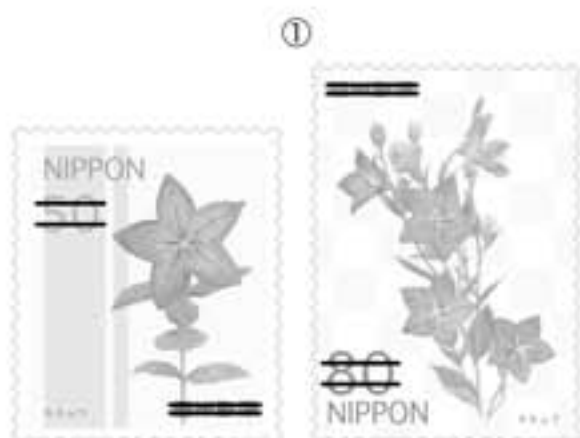

第1集は、秋の代表的な花を題材としています。

9月1日(木)発売

第1集

季節の花シリーズ

ふるさと切手

この印刷物は、発行される切手とは色が多少異なる場合があります。

ふるさと切手
季節の花シリーズ
第1集

種類:
50円郵便切手 1シート 10枚(縦5枚×横2枚)／※1枚から販売します。
80円郵便切手 1シート 10枚(縦5枚×横2枚)／※1枚から販売します。

意匠:
①キキョウ ②ナアシコ ③キンモクセイ ④コスモス ⑤ハギ

発行日:
平成23(2011)年9月1日(木)

版式刷色:
グラビア5色

切手デザイナー:
中丸 ひとみ

50円郵便切手
印面寸法:
縦27.0mm×横22.5mm
小切寸法:
縦30.0mm×横25.5mm
シート寸法:
縦175.0mm×横76.5mm

80円郵便切手
印面寸法:
縦36.0mm×横25.5mm
小切寸法:
縦36.0mm×横25.5mm
シート寸法:
縦210.0mm×横76.5mm