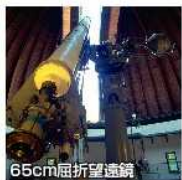

NIPPON 80

日本郵便

50cm公開望遠鏡

NIPPON 80

日本郵便

レフナルド子午儀

NIPPON 80

日本郵便

太陽フlea望遠鏡

NIPPON 80

日本郵便

太陽塔望遠鏡

NIPPON 80

日本郵便

65cm屈折望遠鏡

NIPPON 80