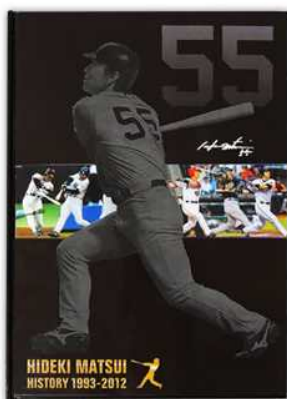

【商品デザイン】

※画像はイメージです。実際の商品とは異なる場合があります。

©NTV/NTVS

【切手】

©NTV/NTVS

抽選特典

507名様
「松井秀喜バットチップカード」プレゼント!!

©NTV/NTVS

【ポストカード 10枚】

©NTV/NTVS

【表紙】

©NTV/NTVS

【特製ホルダー (中面)】

切手になった名シーンの解説が最終ページ入っています。

©NTV/NTVS

【特製ホルダー (中面)】