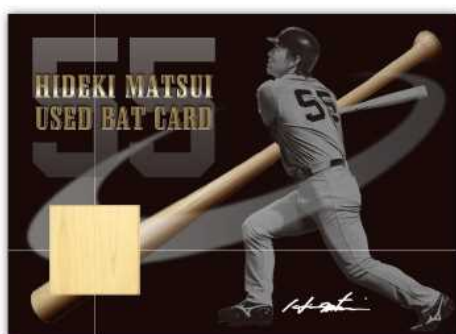

【商品デザイン】

※画像はイメージです。実際の商品とは異なる場合があります。

©NTV/NTVS

【切手】

©NTV/NTVS

抽選特典

507名様
「松井秀喜バットチップカード」プレゼント!!

©NTV/NTVS

【ポストカード 10枚】

©NTV/NTVS

【表紙】

©NTV/NTVS

【特製ホルダー (中面)】

切手になった名シーンの解説が最終ページ入っています。

©NTV/NTVS

【特製ホルダー (中面)】

20年の名シーンが10枚のポストカードになっています。
※1枚に2年分のシーンが入っています。

©NTV/NTVS

【特製ホルダー (中面)】

20年の名シーンが各20枚の切手になっています。

©NTV/NTVS