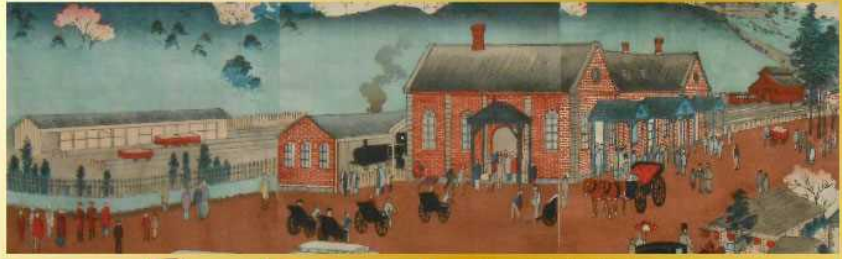

【切手デザイン】

200系東北・上越新幹線

JR上野駅 130周年

485系やまびこ

JR東日本商品化許諾済
台東区立下町風俗資料館商品化許諾済

明治38年頃 上野駅停車場正面

日本郵便

日本郵便