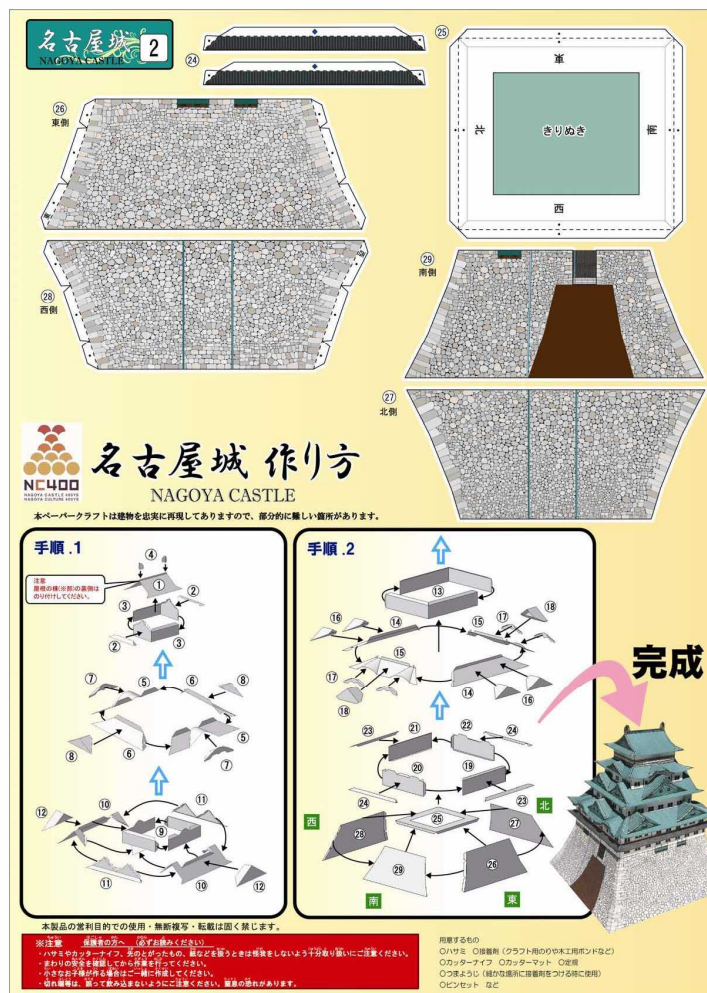

【参考】

表紙部分および切手部分には、第59回名古屋まつりの「織田信長」「豊臣秀吉」「徳川家康」のイラストや『はち丸』など名古屋市公式キャラクターなどをデザインとして採用しています。

●オリジナル フレーム切手

- 切手と写真部分を郵便物に貼って、ご利用いただけます。
写真部分だけでは、切手としてご利用いただけません。
- 郵便料金納付のためにこの切手をご利用の場合、写真部分に消印がかかることがあります。

●特典ポストカード

(裏面)

(表面)

●ペーパークラフト

(ペーパークラフト1)

(ペーパークラフト2
&組立図)

(表面)

(裏面)