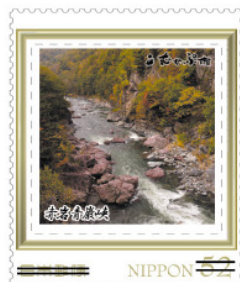

【切手デザイン】 ぶらの街道237 (52円)

ぶらの街道237

- 切手と写真部分を郵便物に貼って、ご利用いただけます。
- 写真部分だけでは、切手としてご利用いただけません。
- 郵便料金納付のためにこの切手をご利用の場合、写真部分に消印がかかることがあります。

【切手デザイン】 2014 Four Seasons in ぶらの (82円)

- 切手と写真部分を郵便物に貼って、ご利用いただけます。
写真部分だけでは、切手としてご利用いただけません。
- 郵便料金納付のためにこの切手をご利用の場合、写真部分に消印がかかることがあります。