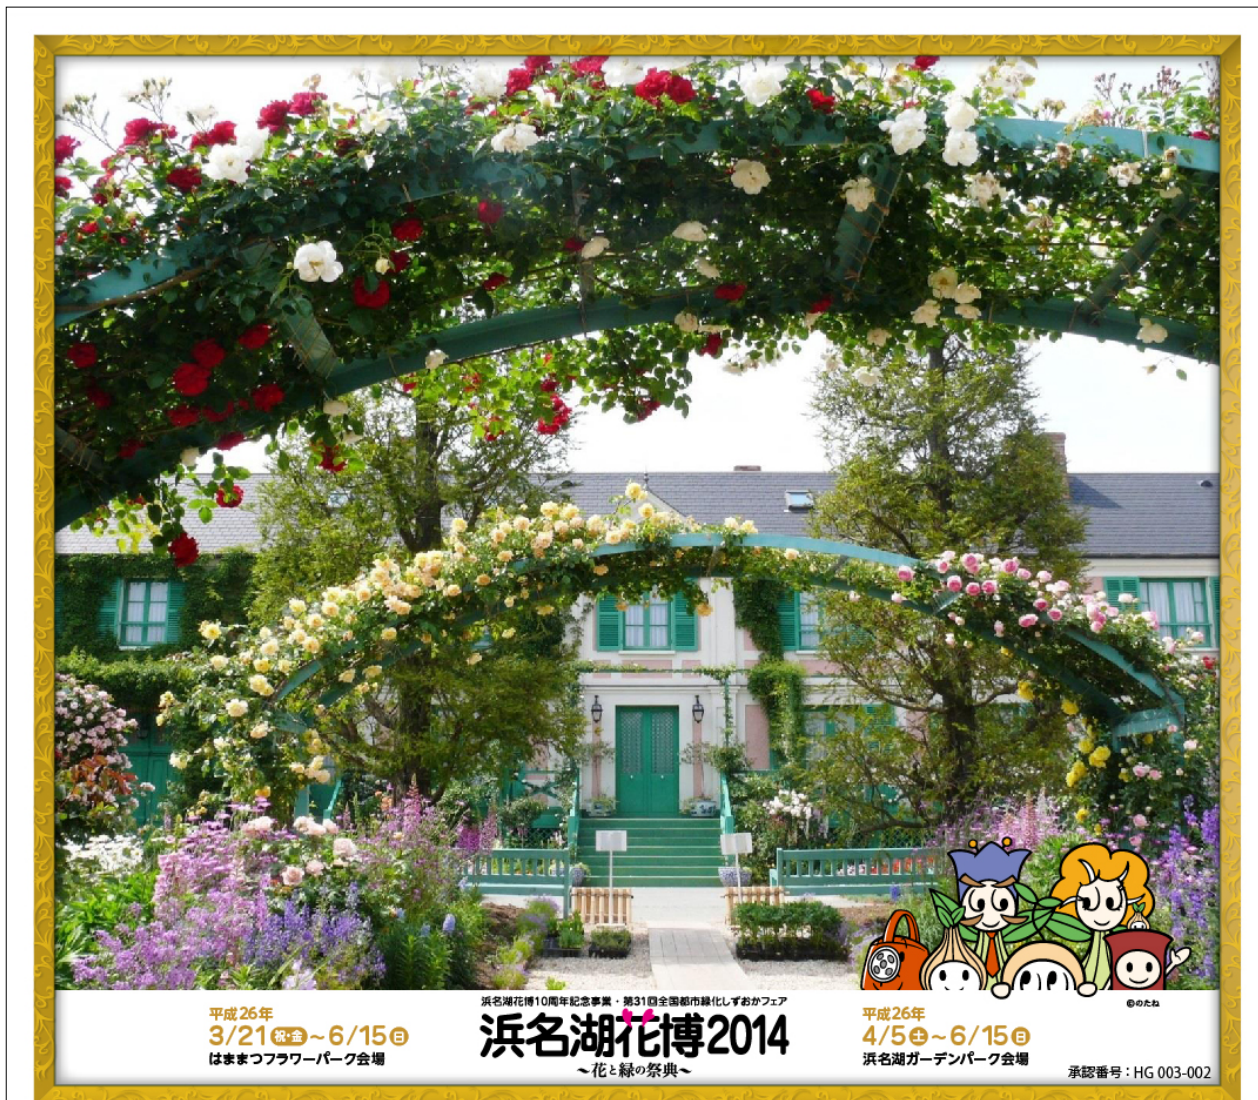

【参考】

表紙部分および切手部分に、「浜名湖花博2014～花と緑の祭典～」の会場である「浜名湖ガーデンパーク」の風景と会場内に咲く花々のほか、公式キャラクター「のたね」と仲間たちをデザインとして採用しています。

●浜名湖花博 2014 ～花と緑の祭典～ 浜名湖ガーデンパーク

- 切手と写真部分を郵便物に貼って、ご利用いただけます。  
写真部分だけでは、切手としてご利用いただけません。
- 郵便料金納付のためにこの切手をご利用の場合、写真部分に消印がかかることがあります。