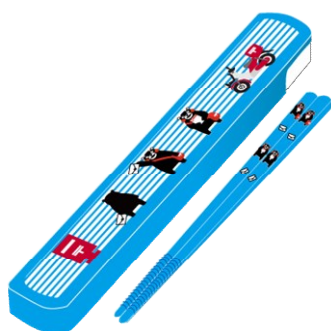

【商品画像】 <第二弾>

(1) 印鑑ケース

(2) 巾着袋

デザイン A

デザイン B

(3) お箸・箸箱セット

ブルー

ブラック