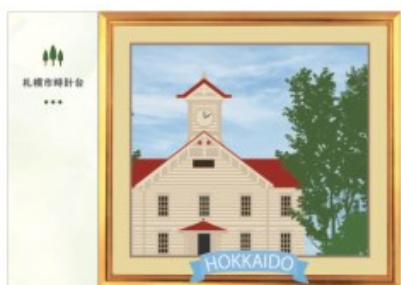

(1) 北海道観光おたよりセット 札幌時計台

【グリーティングカード表面】

【グリーティングカード裏面】

→

【組立後】

【封筒表面】

【封筒裏面】

【フレーム切手デザイン】

(2) 北海道観光おたよりセット 北海道庁赤れんが

【グリーティングカード表面】

【グリーティングカード裏面】

→

【組立後】

【封筒表面】

【封筒裏面】

【フレーム切手デザイン】