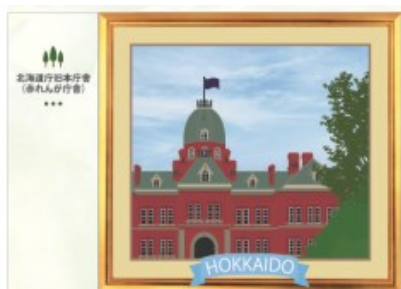

(1) 北海道観光おたよりセット 札幌時計台

【グリーティングカード表面】

【グリーティングカード裏面】

→

【組立後】

【封筒表面】

【封筒裏面】

【フレーム切手デザイン】

(2) 北海道観光おたよりセット 北海道庁赤れんが

【グリーティングカード表面】

【グリーティングカード裏面】

→

【組立後】

【封筒表面】

【封筒裏面】

【フレーム切手デザイン】