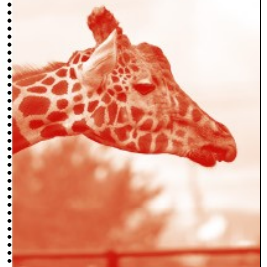

【切手デザイン／あさひやま どうぶつえんV～Vol.1～】

あさひやま  
**どうぶつえんV** ~vol.1~  
*Asahi-yama zoo in Asahikawa*

- 切手と写真部分を郵便物に貼って、ご利用いただけます。  
写真部分だけでは、切手としてご利用いただけません。
- 郵便料金納付のためにこの切手をご利用の場合、写真部分に消印がかかることがあります。

# あさひやま どうぶつえん

AsahiYama zoo in Asahikawa

ミシン線に沿って切り離すとポストカードとしてお使いいただけます。

52円分の切手を  
お貼りください

郵便はがき

52円分の切手を  
お貼りください

郵便はがき