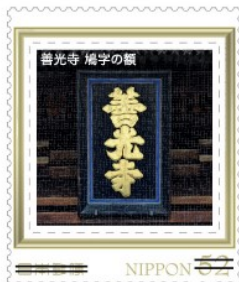

【切手デザイン (52円)】

善光寺御開帳は、本堂に安置される秘仏の本尊「一光三尊阿弥陀如来像」の分身として鎌倉時代に造られた前立本尊（まえだちほんぞん）を、数えて7年に一度開扉（かいひ）する盛儀（せいぎ）です。

善光寺御開帳の魅力を盛り込んだフレーム切手が完成しました。

七年に一度の盛儀 善光寺御開帳 平成27年 4月5日～5月31日

善光寺-42 ©善光寺

- 切手と写真部分を郵便物に貼って、ご利用いただけます。
- 写真部分だけでは、切手としてご利用いただけません。
- 郵便料金納付のためにこの切手をご利用の場合、写真部分に消印がかかることがあります。

- 切手と写真部分を郵便物に貼って、ご利用いただけます。
写真部分だけでは、切手としてご利用いただけません。
- 郵便料金納付のためにこの切手をご利用の場合、写真部分に消印がかかることがあります。

【台紙】

(表面)

(裏面)

【オリジナルポスト型はがき】

全国の郵便局で根強い人気のあるオリジナルポスト型はがきが、善光寺バージョンとして登場しました。「牛に引かれて善光寺参り」の“牛”のデザインも可愛らしく配置しました。

【善光寺ポストカード・クリアファイルセット】

お土産にポストカードがほしいとの要望をいただき、善光寺の春、善光寺の四季、長野の花々の3種類が登場しました。クリアファイルもセットされた商品です。

A 善光寺の春

・定形はがき (w100×h148mm) 各1枚入

・A6クリアファイル 1枚入

This section displays the 'Spring at Shingon-ji' set. It includes four postcards: one with a collage of spring-themed items (cherry blossoms, a dog, a stupa, etc.), one with a large illustration of the main hall, one with a cherry blossom border, and one with a perspective view of the temple grounds. The A6 clear file features a collage of these same spring-themed illustrations.

B 善光寺の四季

・定形はがき (w100×h148mm) 各1枚入

・A6クリアファイル 1枚入

This section displays the 'Four Seasons at Shingon-ji' set. It includes four postcards, each with a different background color (pink, green, orange, blue) and a grid of seasonal icons (cherry blossoms, maple leaves, snowflakes, etc.) surrounding the main hall illustration. The A6 clear file features a grid of these seasonal icons.