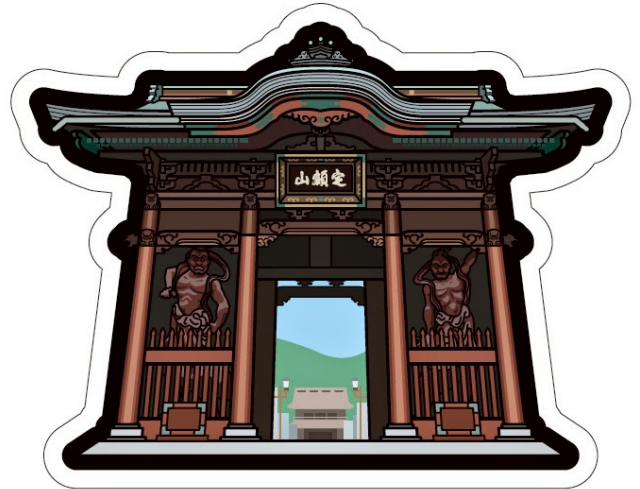

- 切手と写真部分を郵便物に貼って、ご利用いただけます。
写真部分だけでは、切手としてご利用いただけません。
- 郵便料金納付のためにこの切手をご利用の場合、写真部分に消印がかかることがあります。

【台紙】

(表面)

(裏面)

【オリジナルポスト型はがき】

全国の郵便局で根強い人気のあるオリジナルポスト型はがきが、善光寺バージョンとして登場しました。「牛に引かれて善光寺参り」の“牛”のデザインも可愛らしく配置しました。

B 善光寺の四季

・定形はがき (w100×h148mm) 各1枚入

・A6クリアファイル 1枚入

This section displays the 'Four Seasons at Shingon-ji' set. It includes four postcards, each with a different background color (pink, green, orange, blue) and a grid of seasonal icons (cherry blossoms, maple leaves, snowflakes, etc.) surrounding the main hall illustration. The A6 clear file features a grid of these seasonal icons.

C 長野の花々

・定形はがき (w100×h148mm) 各1枚入

・A6クリアファイル 1枚入

This section displays the 'Flowers in Nagano' set. It includes four postcards, each with a different background color (light green, pink, yellow, light blue) and a large illustration of a specific flower (white lilies, purple flowers, yellow flowers, blue flowers). The A6 clear file features a grid of these four flower illustrations.

【フォームカードセット】

全国の郵便局で根強い人気のあるフォームカードに、善光寺御開帳バージョンが登場しました。フォームカード4枚、ミニカード1枚、台紙をセットした商品です。コレクションとしても人気が高いカードセットです。

(本堂)

(仁王門)

(善光寺前立本尊御開帳)

(山門 (三門))

(ミニカード 牛)