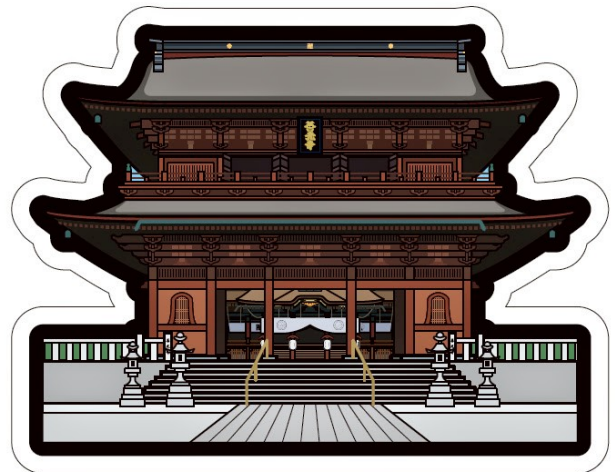

- 切手と写真部分を郵便物に貼って、ご利用いただけます。
写真部分だけでは、切手としてご利用いただけません。
- 郵便料金納付のためにこの切手をご利用の場合、写真部分に消印がかかることがあります。

【台紙】

(表面)

(裏面)

【オリジナルポスト型はがき】

全国の郵便局で根強い人気のあるオリジナルポスト型はがきが、善光寺バージョンとして登場しました。「牛に引かれて善光寺参り」の“牛”のデザインも可愛らしく配置しました。

【善光寺ポストカード・クリアファイルセット】

お土産にポストカードがほしいとの要望をいただき、善光寺の春、善光寺の四季、長野の花々の3種類が登場しました。クリアファイルもセットされた商品です。

A 善光寺の春

・定形はがき (w100×h148mm) 各1枚入

・A6クリアファイル 1枚入

This section displays the 'Spring at Shingon-ji' set. It includes four postcards: one with a collage of spring-themed items (cherry blossoms, a dog, a stupa, etc.), one with a large illustration of the main hall, one with a cherry blossom border, and one with a perspective view of the temple grounds. The A6 clear file features a collage of these same spring-themed illustrations.

B 善光寺の四季

・定形はがき (w100×h148mm) 各1枚入

・A6クリアファイル 1枚入

This section displays the 'Four Seasons at Shingon-ji' set. It includes four postcards, each with a different background color (pink, green, orange, blue) and a grid of seasonal icons (cherry blossoms, maple leaves, snowflakes, etc.) surrounding the main hall illustration. The A6 clear file features a grid of these seasonal icons.

【フォームカードセット】

全国の郵便局で根強い人気のあるフォームカードに、善光寺御開帳バージョンが登場しました。フォームカード4枚、ミニカード1枚、台紙をセットした商品です。コレクションとしても人気が高いカードセットです。

(本堂)

(仁王門)

(善光寺前立本尊御開帳)

(山門 (三門))

(ミニカード 牛)