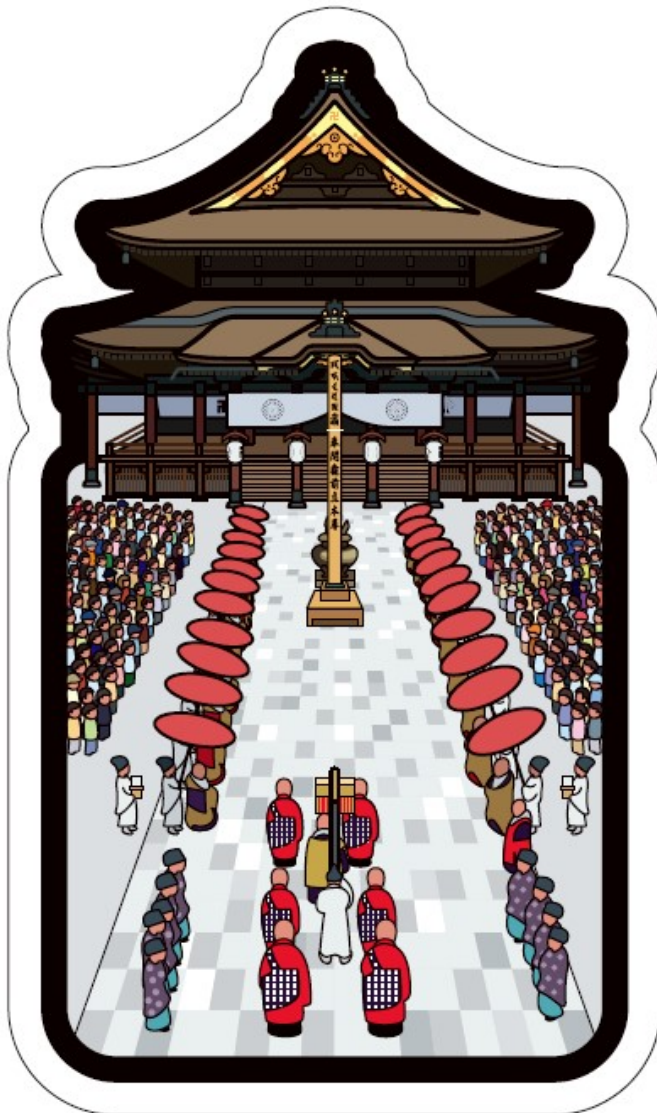

- 切手と写真部分を郵便物に貼って、ご利用いただけます。
写真部分だけでは、切手としてご利用いただけません。
- 郵便料金納付のためにこの切手をご利用の場合、写真部分に消印がかかることがあります。

【台紙】

(表面)

(裏面)

【オリジナルポスト型はがき】

全国の郵便局で根強い人気のあるオリジナルポスト型はがきが、善光寺バージョンとして登場しました。「牛に引かれて善光寺参り」の“牛”のデザインも可愛らしく配置しました。

B 善光寺の四季

・定形はがき (w100×h148mm) 各1枚入

・A6クリアファイル 1枚入

This section displays the 'Four Seasons at Shingon-ji' set. It includes four postcards, each with a different background color (pink, green, orange, blue) and a grid of seasonal icons (cherry blossoms, maple leaves, snowflakes, etc.) surrounding the main hall illustration. The A6 clear file features a grid of these seasonal icons.

C 長野の花々

・定形はがき (w100×h148mm) 各1枚入

・A6クリアファイル 1枚入

This section displays the 'Flowers in Nagano' set. It includes four postcards, each with a different background color (light green, pink, yellow, light blue) and a large illustration of a specific flower (white lilies, purple flowers, yellow flowers, blue flowers). The A6 clear file features a grid of these four flower illustrations.

【フォームカードセット】

全国の郵便局で根強い人気のあるフォームカードに、善光寺御開帳バージョンが登場しました。フォームカード4枚、ミニカード1枚、台紙をセットした商品です。コレクションとしても人気が高いカードセットです。

(本堂)

(仁王門)

(善光寺前立本尊御開帳)

(山門 (三門))

(ミニカード 牛)