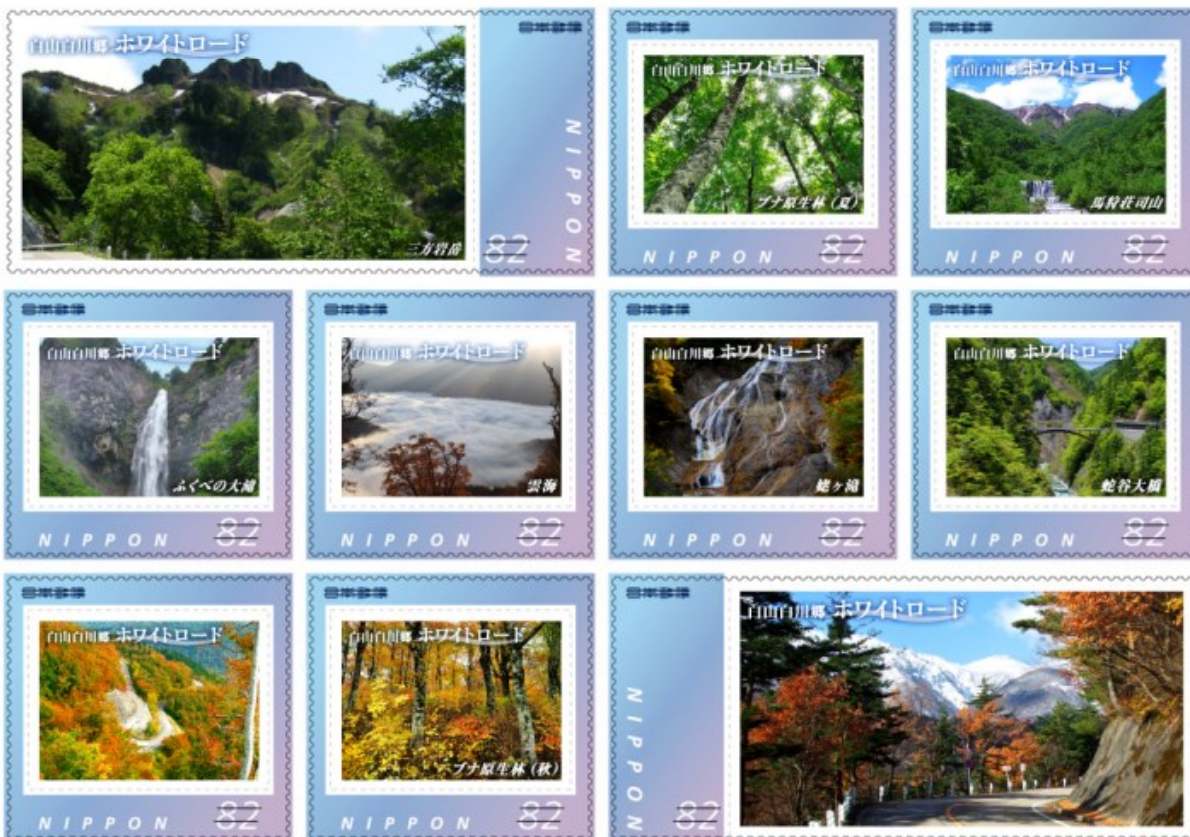

【切手デザイン】

「白山白川郷ホワイトロード」から見える大自然の素晴らしさを現す各スポットなどをデザインとして採用しています。

- 切手と写真部分を郵便物に貼って、ご利用いただけます。
- 写真部分だけでは、切手としてご利用いただけません。
- 郵便料金納付のためにこの切手をご利用の場合、写真部分に消印がかかることがあります。