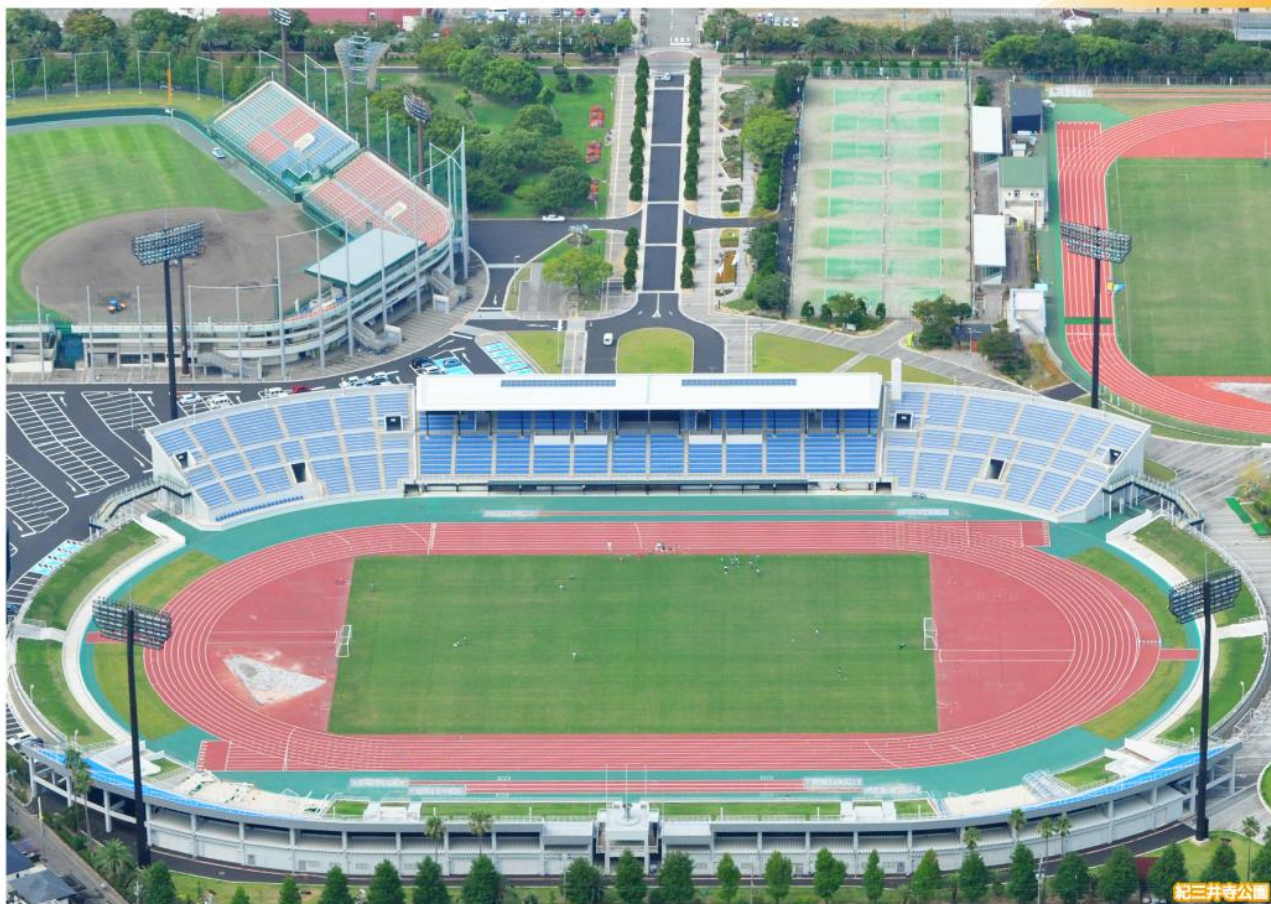

【切手デザイン】

紀の国わかやま国体
紀の国わかやま大会
マスコット
きいちゃん

2015 紀の国わかやま国体

第70回国民体育大会 躍動と歓喜、そして絆
平成27年 9月24日◎ ▶ 10月6日◎

2015 紀の国わかやま大会

第15回全国障害者スポーツ大会 躍動と歓喜、そして絆
平成27年 10月24日◎ ▶ 10月26日◎

紀三井寺公園

 <p>みかん</p> <p>NIPPON 82</p>	 <p>橋杭岩</p> <p>NIPPON 82</p>	 <p>高野山 壇上御殿</p> <p>NIPPON 82</p>	 <p>秋葉山公園県民水泳場</p> <p>NIPPON 82</p>	 <p>田辺スポーツパーク</p> <p>NIPPON 82</p>
 <p>白良浜</p> <p>NIPPON 82</p>	 <p>那智の滝</p> <p>NIPPON 82</p>	 <p>和歌山城</p> <p>NIPPON 82</p>	 <p>和歌山ビッグホール</p> <p>NIPPON 82</p>	 <p>和歌山セーリングセンター</p> <p>NIPPON 82</p>

- 切手と写真部分を郵便物に貼って、ご利用いただけます。
- 写真部分だけでは、切手としてご利用いただけません。
- 郵便料金納付のためにこの切手をご利用の場合、写真部分に消印がかかることがあります。