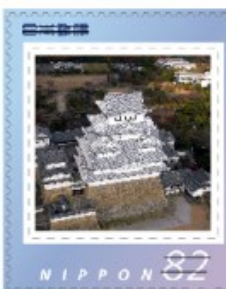

【切手デザイン】

よみがえる国宝
姫路城

～平成の大修理～其之貳

- 切手と写真部分を郵便物に貼って、ご利用いただけます。
写真部分だけでは、切手としてご利用いただけません。
- 郵便料を納付のためにこの切手をご利用の場合、写真部分に清印がかかることがあります。