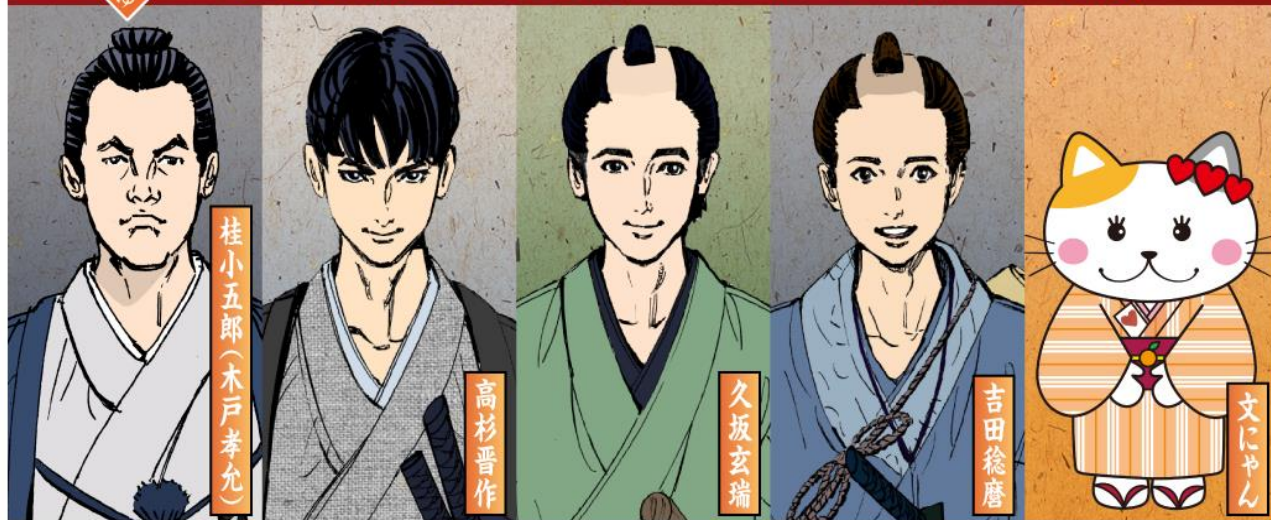

【切手デザイン】

文と萩物語 ～ゆかりの人物～

- 切手と写真部分を郵便物に貼って、ご利用いただけます。  
写真部分だけでは、切手としてご利用いただけません。
- 郵便料金納付のためにこの切手をご利用の場合、写真部分に消印がかかることがあります。