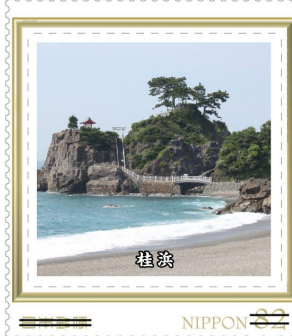

NIPPON

龍馬肖像写真

提供 高知県立坂本龍馬記念館

NIPPON

龍馬誕生地碑(高知市上町)

NIPPON

修行心得大意(複製)  
江戸剣術修行に行く龍馬(19歳)に  
父:八平が手渡したものの  
提供 高知県立坂本龍馬記念館

NIPPON

桂浜

NIPPON

龍馬とシェイクハンド

NIPPON

龍馬の甥 坂本 直  
(高松太郎)写真  
提供 安田町教育委員会

NIPPON

龍馬の姉  
坂本乙女写真  
提供 高知県立坂本龍馬記念館

NIPPON