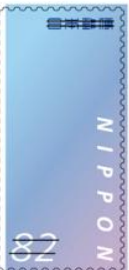

【切手デザイン】

郡山市内の数ある桜の名所の中から、郡山市指定天然記念物の「紅枝垂（べにしだれ）地蔵ザクラ」「上石（あげいし）の不動ザクラ」「内出のサクラ」「長橋の種蒔きザクラ」などの 10 ヶ所を切手の題材として選定しました。

- 切手と写真部分を郵便物に貼って、ご利用いただけます。写真部分だけでは、切手としてご利用いただけません。
- 郵便料金納付のためにこの切手をご利用の場合、写真部分に消印がかかることがあります。