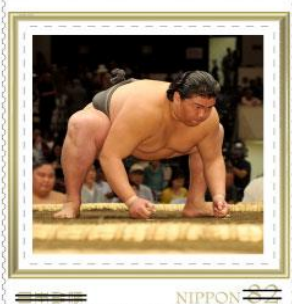

【切手デザイン】

長野県木曾郡上松町出身の御嶽海は、長野県出身力士として 47 年ぶりに新十両となり、木曾郡を活気づける明るい話題となりました。2016 年大相撲夏場所では 2 ケタ勝利で敢闘賞を獲得するなど、これからの活躍に期待が高まる御嶽海を題材としたフレーム切手が完成しました。

- 切手と写真部分を郵便物に貼って、ご利用いただけます。
- 写真部分だけでは、切手としてご利用いただけません。
- 郵便料金納付のためにこの切手をご利用の場合、写真部分に消印がかかることがあります。