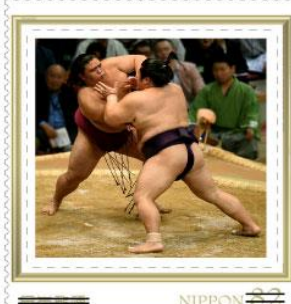

【切手デザイン】

長野県木曾郡上松町出身の御嶽海は、長野県出身力士として 47 年ぶりに新十両となり、木曾郡を活気づける明るい話題となりました。2016 年大相撲夏場所では 2 ケタ勝利で敢闘賞を獲得するなど、これからの活躍に期待が高まる御嶽海を題材としたフレーム切手が完成しました。

- 切手と写真部分を郵便物に貼って、ご利用いただけます。
- 写真部分だけでは、切手としてご利用いただけません。
- 郵便料金納付のためにこの切手をご利用の場合、写真部分に消印がかかることがあります。