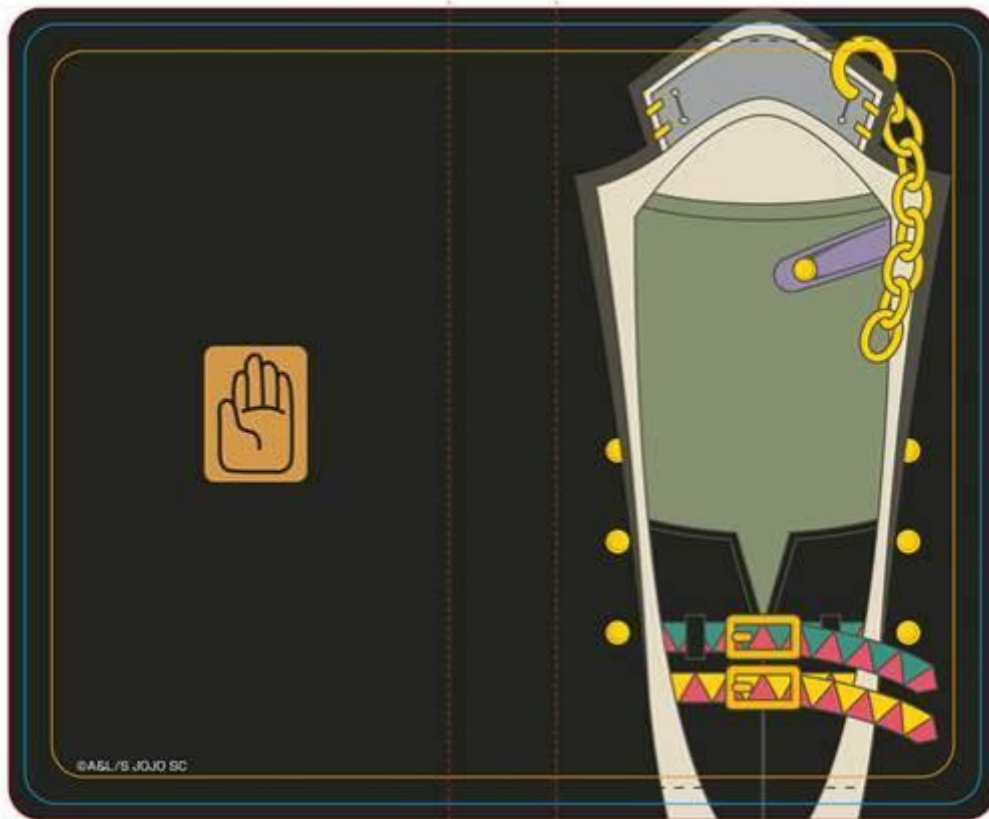

【「ジョジョの奇妙な冒険 Part3 スターダストクルセイダース」スマートフォンケース（2種類）】

※郵便局先行販売商品

※iPhone6/iPhone6s/iPhone7 推奨（他機種汎用タイプ）

（展開時：約 H145mm×W178mm、折りたたみ時：約 H145mm×W89mm）

●空条承太郎