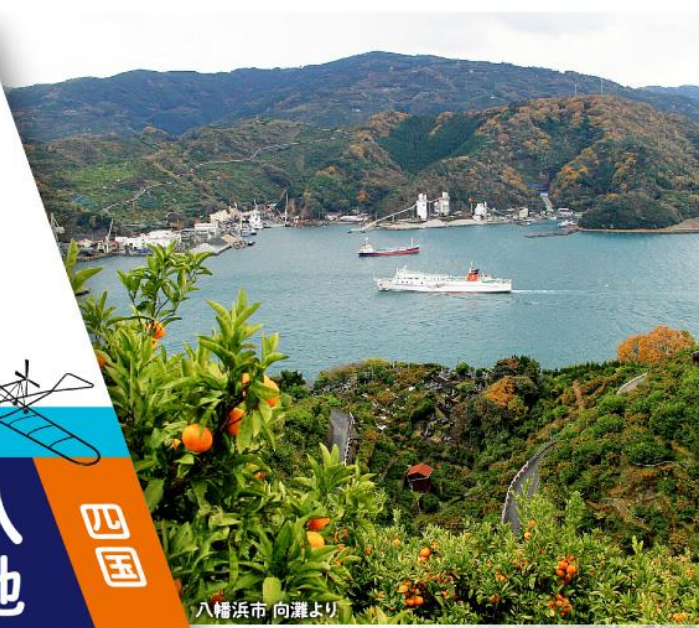

【切手デザイン】

## 二宮忠八 ゆかりの地

四国

八幡浜市 向灘より

八幡浜市 諏訪崎夕景

丸亀城

まんのう町 二宮忠八飛行館

二宮忠八肖像

NIPPON 82