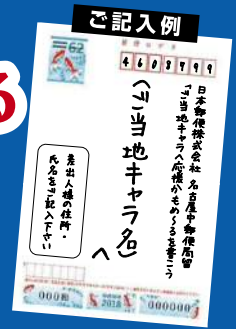

ご当地キャラへ応援かもめ~るを書こう!

もれなくご当地キャラから
かもめ~るが届きます!

キャラクター
からの大切な
お願い

返信のかもめ~るを早くみんなへ送りたいから、応援かもめ~るは必ず次の期間に郵便局の窓口又はポストに投函してね!

応援かもめ~るの差出期間 7月1日(日)~7月31日(火)

岐阜県

静岡県

愛知県

三重県

※差出人様の「郵便番号」「ご住所」「お名前」はしっかりと記入して下さい。

※あて先の一覧表は、裏面に記載しています。詳しくは窓口まで。

※県ご当地キャラの掲載は、あいえお順です。主催日本郵便株式会社東海支社

ご当地キャラへ応援かもめ～る を書こう!

応援かもめ～るあて先一覧表

岐阜県

ご当地キャラ名	出身地	あて先
1 うながっば	多治見市	〒460-8799 日本郵便株式会社 名古屋中郵便局留 「ご当地キャラへ応援かもめ～るを書こう キャンペーン事務局〇番」宛
2 かさまるくん・かさまるちゃん	笠松町	
3 ちゃちゃまる	池田町	
4 ばら菜	神戸町	
5 ミーモくん	御嵩町	
6 ミナモ	岐阜県	
7 ららら	各務原市	
8 レッキー君・レッキーちゃん	七宗町	