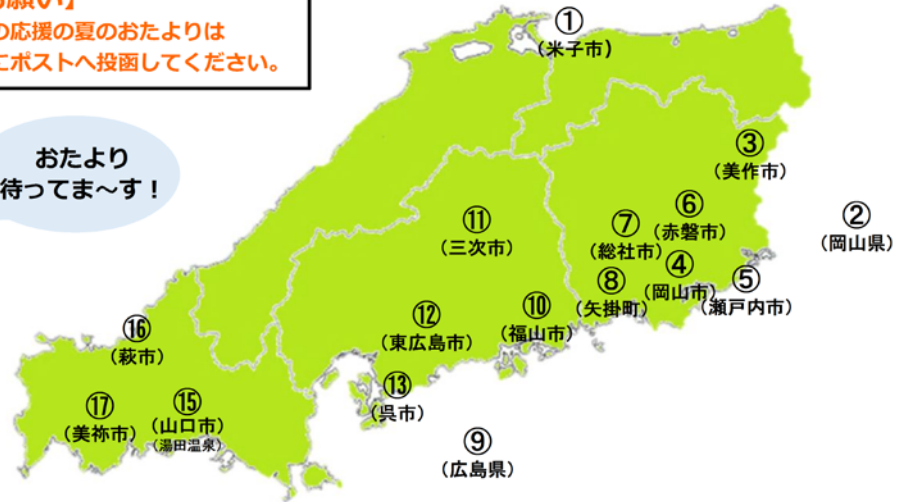

各地のご当地キャラへの宛先一覧

【お願い】
各キャラクターへの応援の夏のおたよりは
7月31日(火)までを目安にポストへ投函してください。

おたより
待ってま〜す！

No	キャラクター名	宛先	No	キャラクター名	宛先
①	ヨネギーズ ネギ太 ネギ子 ネギボ	〒683-8686 鳥取県米子市東町161-2 (市役所第2庁舎3階) 米子市 観光課	⑩	ローラ	〒720-0056 広島県福山市本町1番35号 福山市役所 協働のまちづくり課
②	ももっち うらっち	〒700-8570 岡山県岡山市北区内山下2-4-6 岡山県総合政策局 公聴広報課	⑪	きりこちゃん	〒728-8501 広島県三次市十日市中二丁目8番1号 三次市役所 観光スポーツ交流課
③	むさっち	〒707-8501 岡山県美作市栄町38番地2 経済部 商工観光課	⑫	のん太	〒739-0025 広島県東広島市西条中央7-23-35 公益社団法人 東広島市観光協会
④	ミココ ハココ	〒700-8544 岡山県岡山市北区大供1丁目1番1号 岡山市市長公室 広報広聴課 広報担当	⑬	呉氏	〒737-8501 広島県呉市中央4丁目1-6 呉市 企画部 企画課
⑤	セットちゃん	〒701-4292 岡山県瀬戸内市邑久町尾張300番地1 瀬戸内市役所 総合政策部 秘書広報課	⑭	ちよるる	〒753-8501 山口県山口市滝町1番1号 山口県庁 山口県観光スポーツ文化部 山口県観光プロジェクト推進室
⑥	あかいわもも ちゃん	〒709-0898 岡山県赤磐市下市344 赤磐市 秘書企画課	⑮	ゆう太くん ゆう子ちゃん	〒753-0056 山口県山口市湯田温泉5丁目2-20 湯田温泉旅館協同組合事務局
⑦	チュッピー	〒719-1192 岡山県総社市中央一丁目1番1号 総社市役所 こども課	⑯	萩にゃん。	〒758-8555 山口県萩市大字江向510番地 萩市観光課
⑧	やかっぱー	〒714-1297 岡山県小田郡矢掛町矢掛3018 やかげ観光大使 やかっぱー	⑰	こぶっちゃん	〒754-0213 山口県美祿市美東町長登610 長登銅山文化交流館
⑨	イクちゃん	〒730-8511 広島県広島市中区基町10番52号 広島県庁5階 ひろしまこども夢財団内	⑱	ぼすくま	〒100-8798 東京都千代田区霞が関1-3-2 日本郵便株式会社 切手・葉書室 ぼすくま担当

チュッピーへ届いた夏のおたよりは、公に公表させていただいたり、掲示させていただく場合もございます。ご了承ください。