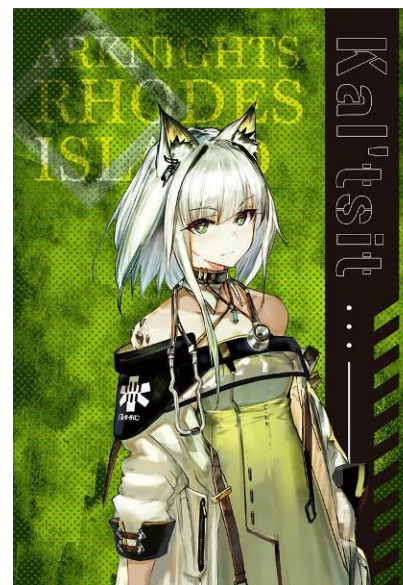

【アイドルマスター シンデレラガールズ ～クリスマス Ver.～ オリジナル フレーム切手セット】

●フレーム切手

別添

●ガーランド風カード 10枚

〈旗型ガーランド〉

©BANDAI NAMCO Entertainment Inc.

〈丸型ガーランド〉

©BANDAI NAMCO Entertainment Inc.

〈表面〉

〈裏面〉

©2017 Hypergryph Co., Ltd. ©2018 Yostar, Inc.

●大型ポストカード 5枚

〈表面〉

〈共通宛名面〉

●大型ポストカード 5枚

〈表面〉

〈共通宛名面〉

【夏目友人帳～ニャンコ先生と雪景色～ オリジナル フレーム切手セット】

●フレーム切手

●ウォールステッカー (B5)

【ブルーアーカイブ オリジナル フレーム切手セット】

●フレーム切手

●A4クリアファイル

〈表面〉