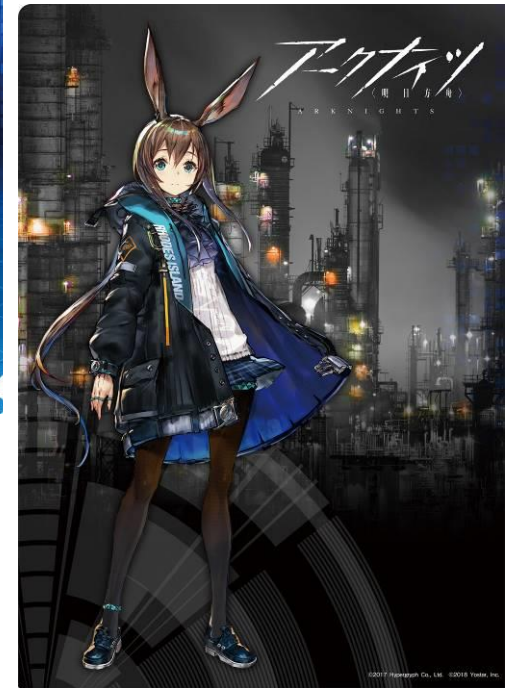

【アークナイツ オリジナル フレーム切手セット】

●フレーム切手

○ 写真部分だけでは、切手としてご利用いただけません。
○ 郵便料金の納付のためにこの切手をご利用の場合、写真部分に消印がかかることがあります。

● ● ● ●

© 2017 Hypergryph Co., Ltd. © 2018 Yostar, Inc.

●A4 クリアファイル

〈表面〉

〈裏面〉

©2017 Hypergryph Co., Ltd. ©2018 Yostar, Inc.