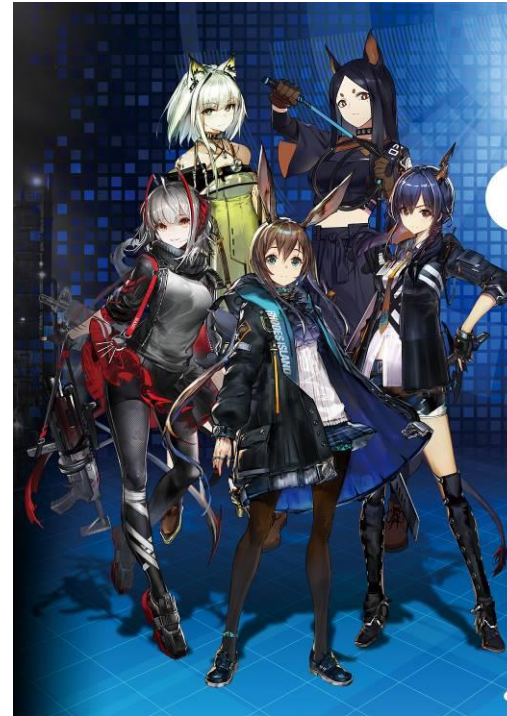

●A4 クリアファイル

〈表面〉