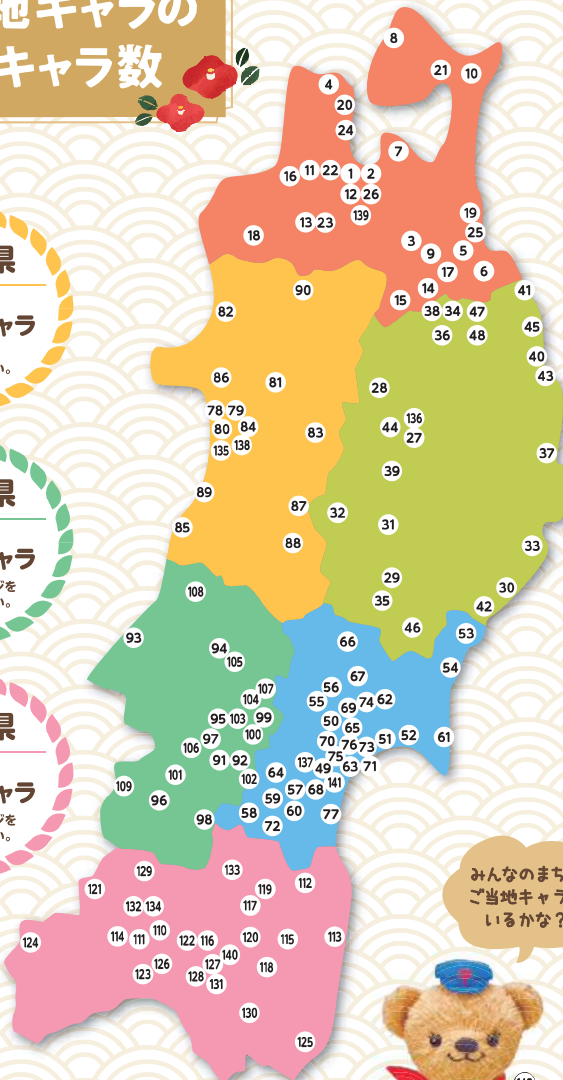

※記載された個人情報はお手紙の返信にのみ使用し、返信後速やかに廃棄します。

ぽすくまは1年中、
みんなからのおたよりを
まっていますよ!

ぽすくまへの年賀状・おたよりの
あて先はこちらです。

郵便番号	152-8691
住所	目黒郵便局
あて名	ぽすくま(様)

INFORMATION

ぽすくまの「ポス〜TV」も見てね!

「ぽすくまと仲間たち」
スペシャルサイト

東北地方 のご当地キャラに 応援の年賀状を書こう!

ご当地キャラに年賀状を送ることができるんです。
応援メッセージを書いて送るとお返事が届くかも!

応援の年賀状は
12月15日(金)から、
郵便局の窓口
またはポストへ
投かんしてください。

ぽすくま
© JAPAN POST Co., Ltd.

ご当地キャラの 総勢キャラ数

青森県
26キャラ
3・4ページを
ご覧ください。

岩手県
22キャラ
5・6ページを
ご覧ください。

宮城県
29キャラ
7・8ページを
ご覧ください。

**プロ
スポーツチーム**
7キャラ
14ページを
ご覧ください。

日本郵便
1キャラ
15ページを
ご覧ください。

秋田県
13キャラ
9ページを
ご覧ください。

山形県
19キャラ
10・11ページを
ご覧ください。

福島県
25キャラ
12・13ページを
ご覧ください。

みんなのまちの
ご当地キャラは
いるかな？

※ほすくまは郵便局のキャラクターです。

ご当地キャラの使用はあらかじめ承諾を得て掲載しています。
本冊子使用期間：2024年1月10日(水)まで