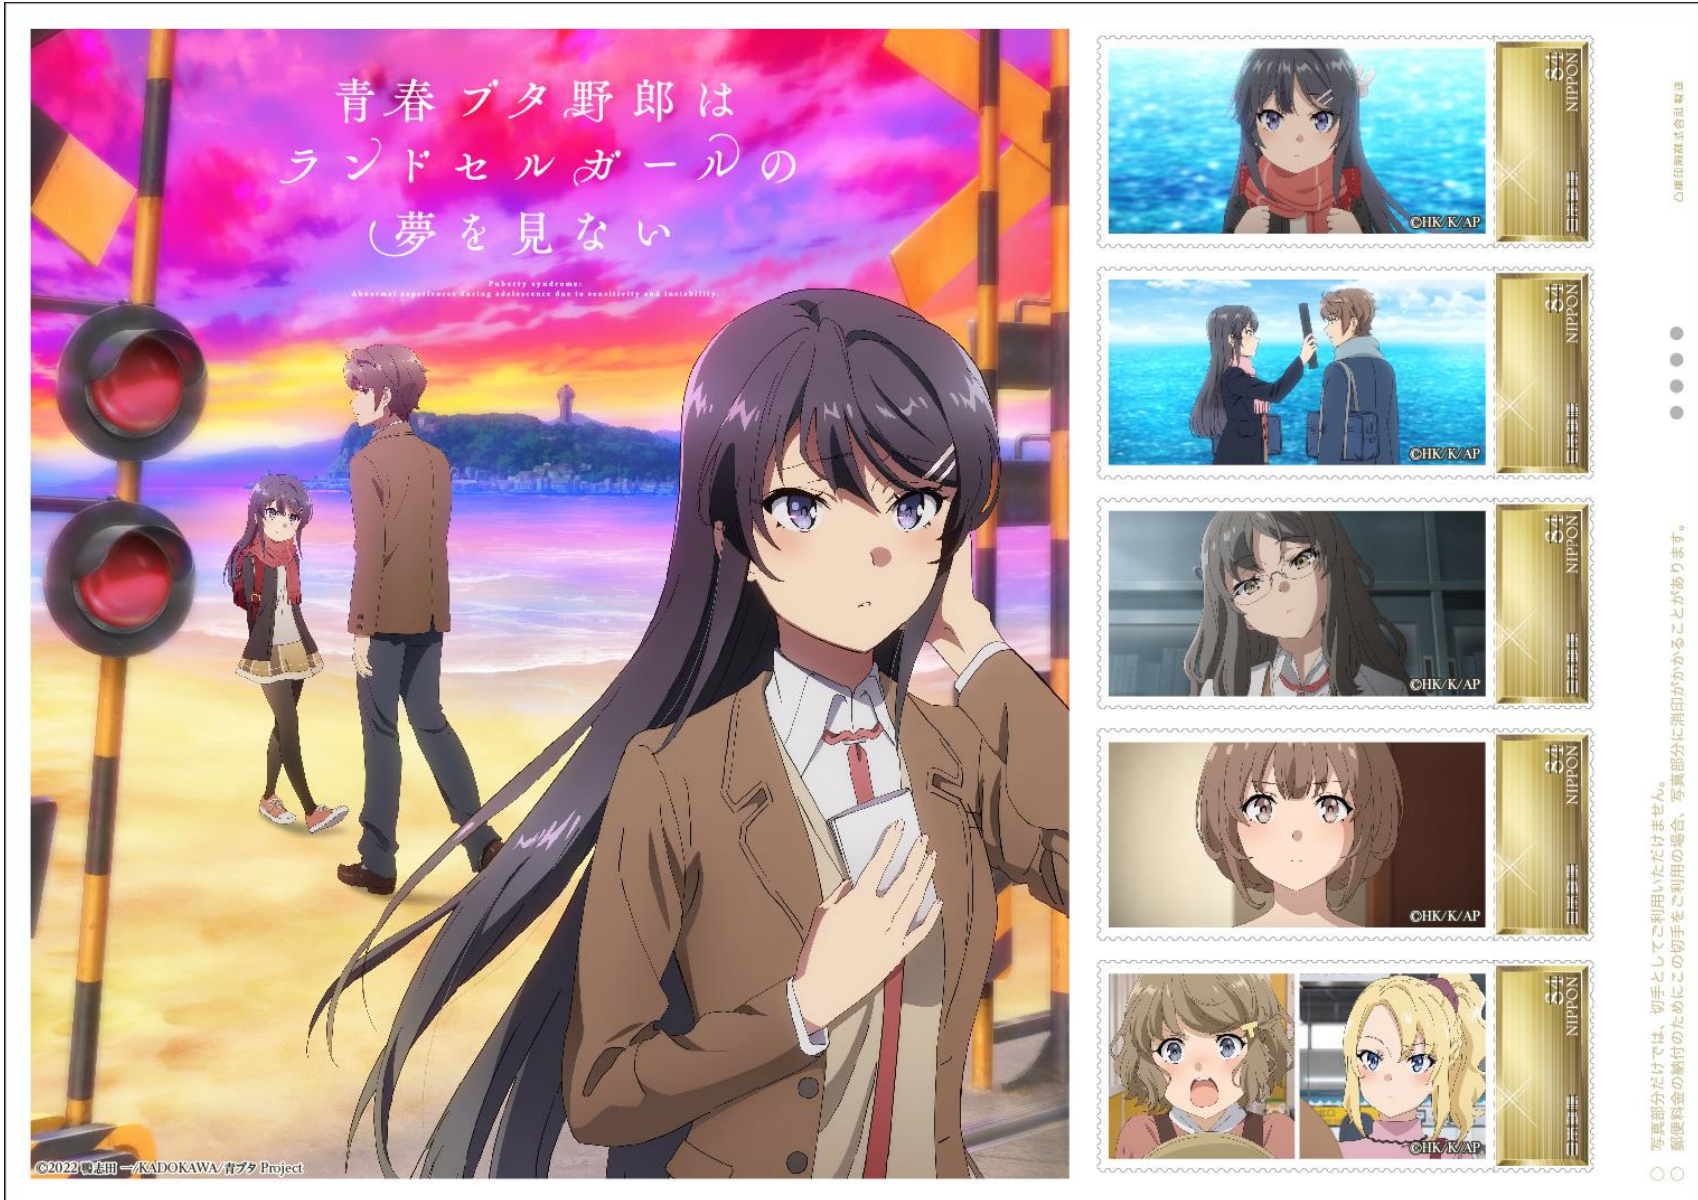

〈表面〉

【転生したらスライムだった件 オリジナル フレーム切手セット】

●フレーム切手

●A4 クリアファイル

〈裏面〉

〈表面〉

【青春ブタ野郎はランドセルガールの夢を見ない オリジナル フレーム切手セット】

●フレーム切手