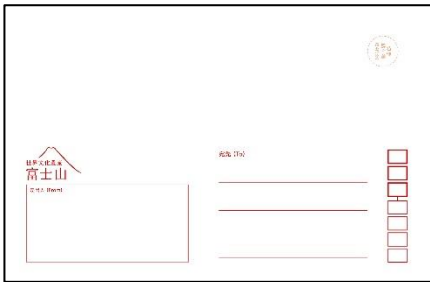

1 オリジナル フレーム切手セット「世界文化遺産富士山」

切手デザイン

大型ポストカードデザイン（表面） 大型ポストカードデザイン（裏面） 大型ポストカードデザイン（裏面）

大型ポストカードデザイン（裏面） 大型ポストカードデザイン（裏面） 大型ポストカードデザイン（裏面）

商品内容：84円切手×5枚、大型ポストカード5枚
販売価格：1,500円（税込）
販売部数：1,500セット

2 登山証明書

商品内容：登山証明書（63 円分切手貼付）
 専用クリアファイル（A5 サイズ）※A、B、C、Dのいずれか一つ
 販売価格：500 円（税込）
 販売部数：7,470 セット（A：1,240 セット、B：1,230 セット、C：2,500 セット、D：2,500 セット）

3 登山証明書（色紙）

商品内容：登山証明書（63 円分切手貼付）、イーゼル
 販売価格：500 円（税込）
 販売部数：2,000 セット

4 富士山シール

商品内容：富士山シール（1 シート）
 販売価格：500 円（税込）
 販売部数：1,000 シート

5 ミノウちわ付きレターセット

ミニうちわ(表)

ミニうちわ(裏)

メッセージカード

封筒

商品内容：ミニうちわ（1個）、メッセージカード（1枚）、封筒（1枚）
 販売価格：500円（税込）
 販売部数：510セット

6 ぽすくまダイカットカード2枚組

宛名面

デザイン面

宛名面

デザイン面

商品内容：ぽすくまダイカットカード（2枚）
 販売価格：500円（税込）
 販売部数：1,000セット