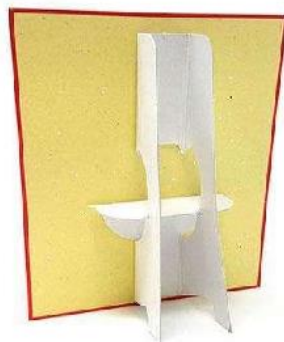

1 オリジナル フレーム切手セット「世界文化遺産富士山」

切手デザイン

大型ポストカードデザイン（表面） 大型ポストカードデザイン（裏面） 大型ポストカードデザイン（裏面）

大型ポストカードデザイン（裏面） 大型ポストカードデザイン（裏面） 大型ポストカードデザイン（裏面）

商品内容：84円切手×5枚、大型ポストカード5枚
販売価格：1,500円（税込）
販売部数：1,500セット

2 登山証明書

商品内容：登山証明書（63 円分切手貼付）
 専用クリアファイル（A5 サイズ）※A、B、C、Dのいずれか一つ
 販売価格：500 円（税込）
 販売部数：7,470 セット（A：1,240 セット、B：1,230 セット、C：2,500 セット、D：2,500 セット）

3 登山証明書（色紙）

商品内容：登山証明書（63 円分切手貼付）、イーゼル
 販売価格：500 円（税込）
 販売部数：2,000 セット

4 富士山シール

商品内容：富士山シール（1 シート）
 販売価格：500 円（税込）
 販売部数：1,000 シート

5 ミノウちわ付きレターセット

ミニうちわ(表)

ミニうちわ(裏)

メッセージカード

封筒

商品内容：ミニうちわ（1個）、メッセージカード（1枚）、封筒（1枚）
 販売価格：500円（税込）
 販売部数：510セット

6 ぽすくまダイカットカード2枚組

宛名面

デザイン面

宛名面

デザイン面

商品内容：ぽすくまダイカットカード（2枚）
 販売価格：500円（税込）
 販売部数：1,000セット