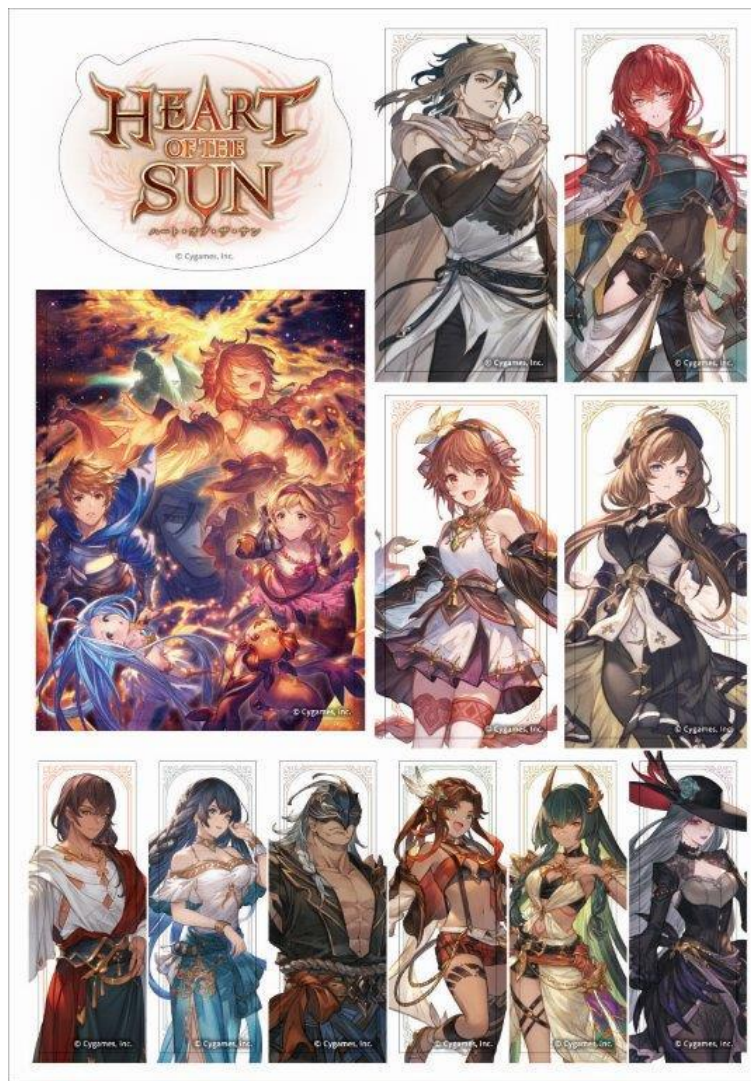

●A4 台紙

〈表面〉

〈裏面〉

© Cygames, Inc.

●オーロラアクリルキーホルダー・クリアシール

〈オーロラアクリルキーホルダー〉

〈クリアシール〉

【おジャ魔女どれみ 25 周年記念 オリジナル フレーム切手セット】

●フレーム切手

©東映アニメーション

●ダイカットカード 2種

〈表面〉

〈宛名面〉

●シール（おはじき風）

〈シール本体 18種〉

〈封入袋〉