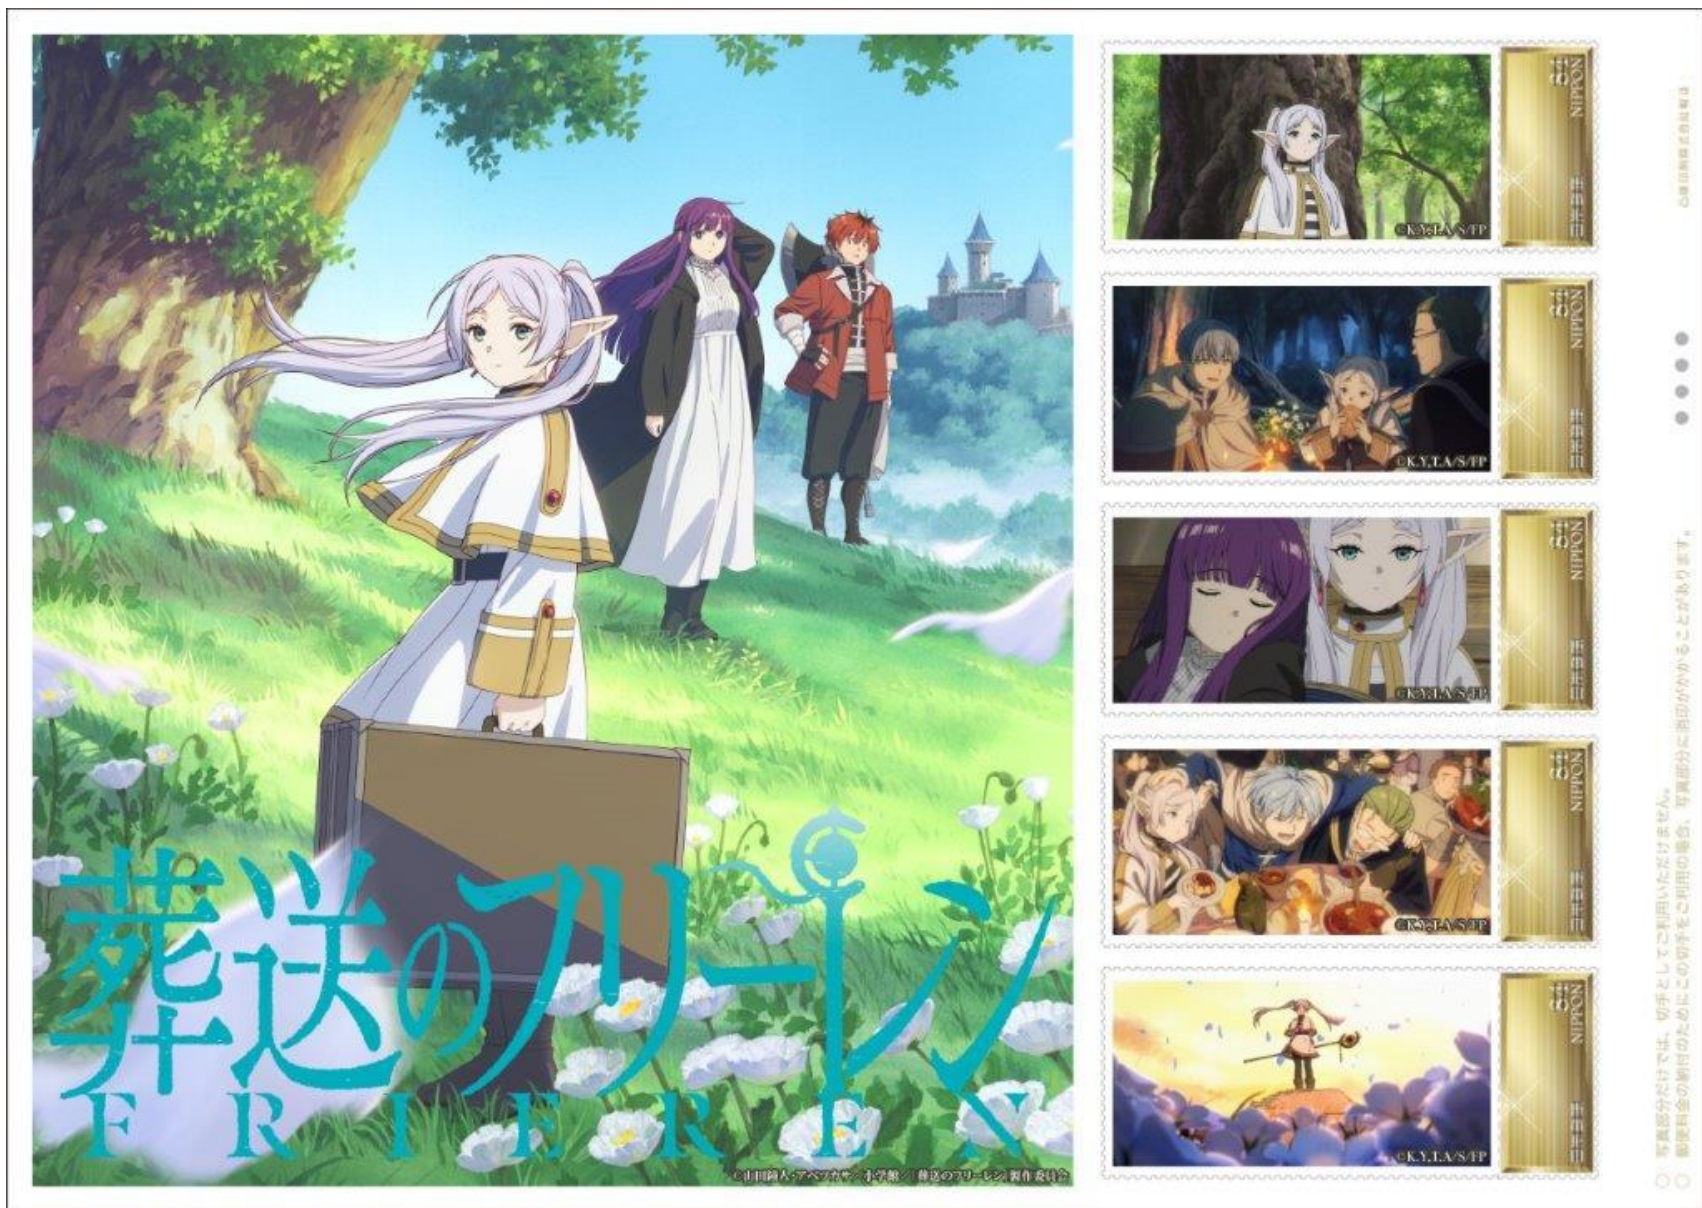

【葬送のフリーレン オリジナル フレーム切手セット】

●フレーム切手

別添

●A4 台紙

〈表面〉

〈裏面〉

©山田鐘人・アベツカサ／小学館／「葬送のフリーレン」製作委員会

●レターセット

〈裏面〉

©九井諒子・KADOKAWA 刊／「ダンジョン飯」製作委員会

●A4 シール

●ポストカード 5種

〈表面〉

〈共通宛名面〉

【物語シリーズ オリジナル フレーム切手セット】

●フレーム切手

●フレーム切手

©東映アニメーション

●ダイカットカード 2種

〈表面〉

〈宛名面〉

●シール（おはじき風）

〈シール本体 18種〉

〈封入袋〉