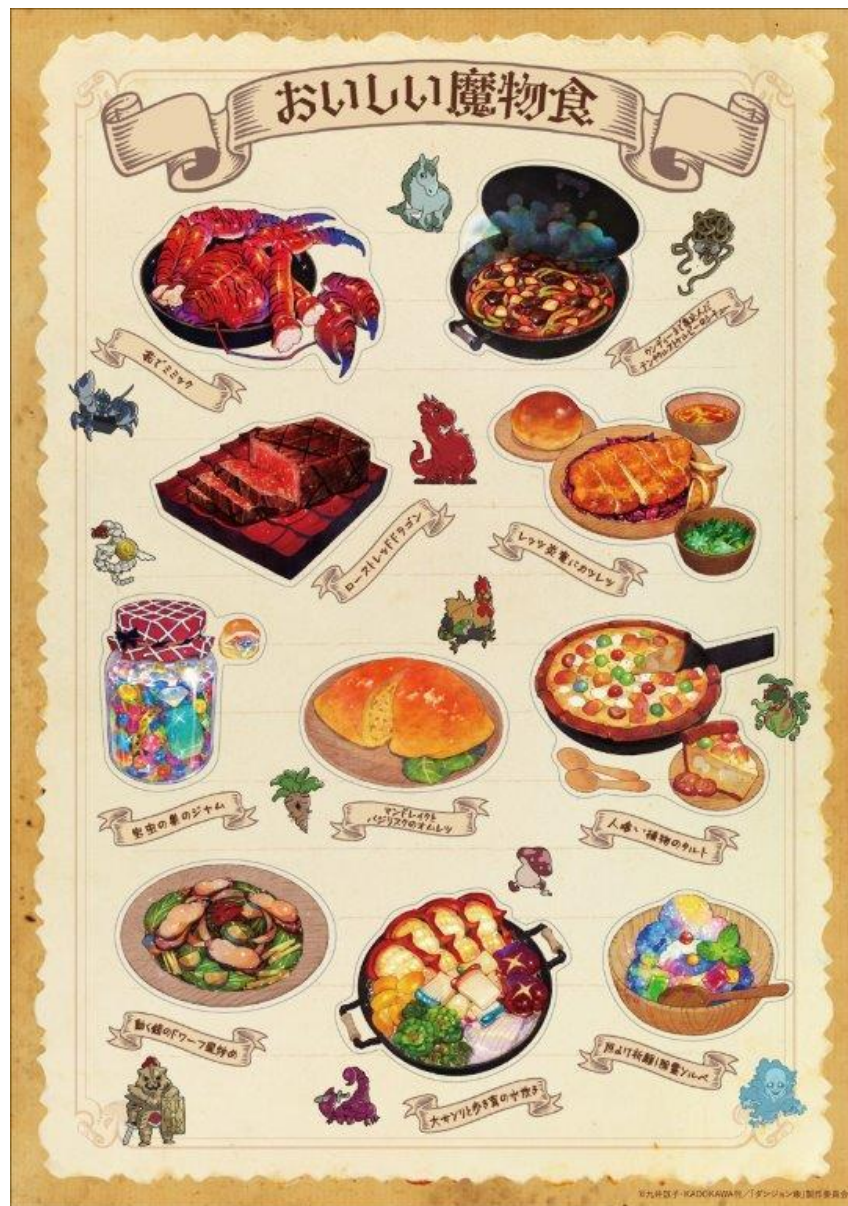

〈表面〉

〈裏面〉

THE IDOLM@STER™& ©Bandai Namco Entertainment Inc.

●ホーム画面アクリルスタンド

【ダンジョン飯 オリジナル フレーム切手セット】

●フレーム切手

●A4 台紙

〈表面〉

〈裏面〉

©九井諒子・KADOKAWA 刊／「ダンジョン飯」製作委員会

●A4 シール

●ポストカード 5種

〈表面〉

〈共通宛名面〉

【物語シリーズ オリジナル フレーム切手セット】

●フレーム切手