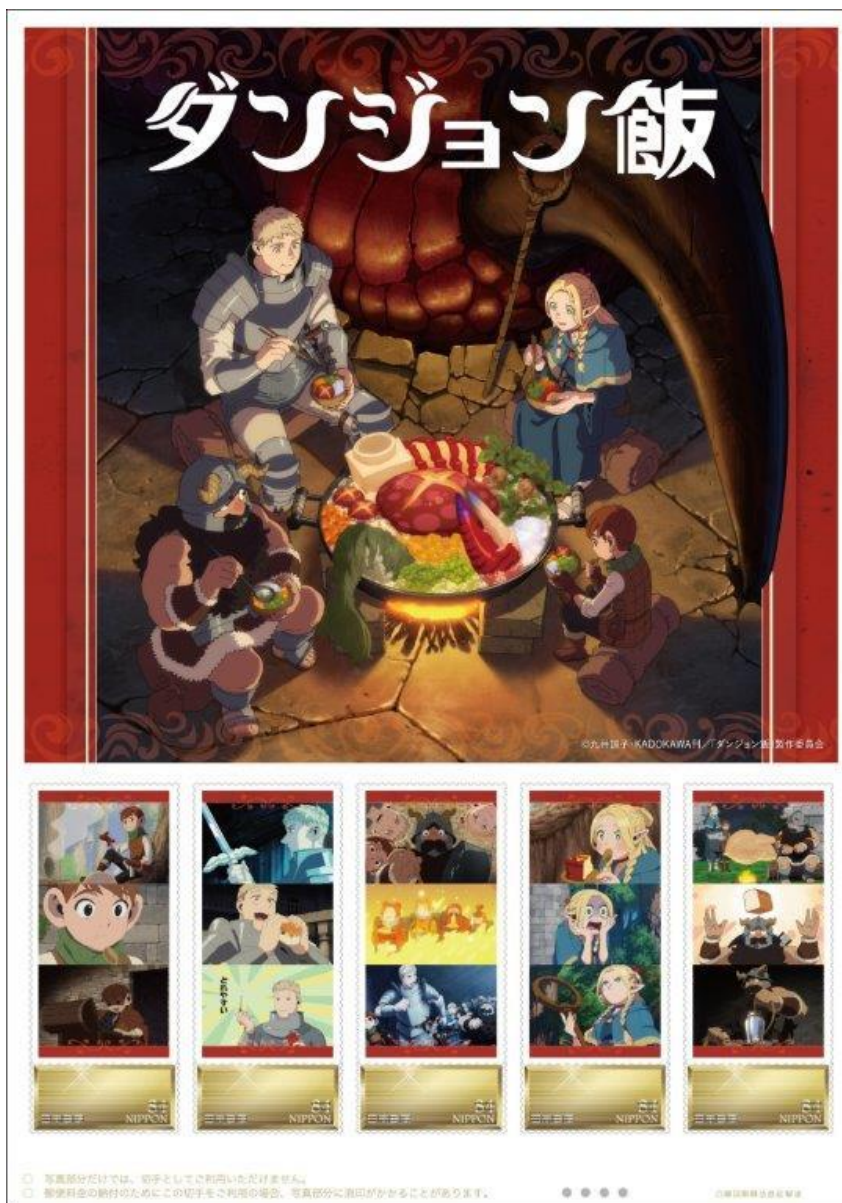

〈表面〉

〈裏面〉

THE IDOLM@STER™& ©Bandai Namco Entertainment Inc.

●ホーム画面アクリルスタンド

【ダンジョン飯 オリジナル フレーム切手セット】

●フレーム切手

●A4 台紙

〈表面〉

〈裏面〉

©九井諒子・KADOKAWA 刊／「ダンジョン飯」製作委員会

●A4 シール

●ポストカード 5種

〈表面〉

〈共通宛名面〉

【物語シリーズ オリジナル フレーム切手セット】

●フレーム切手